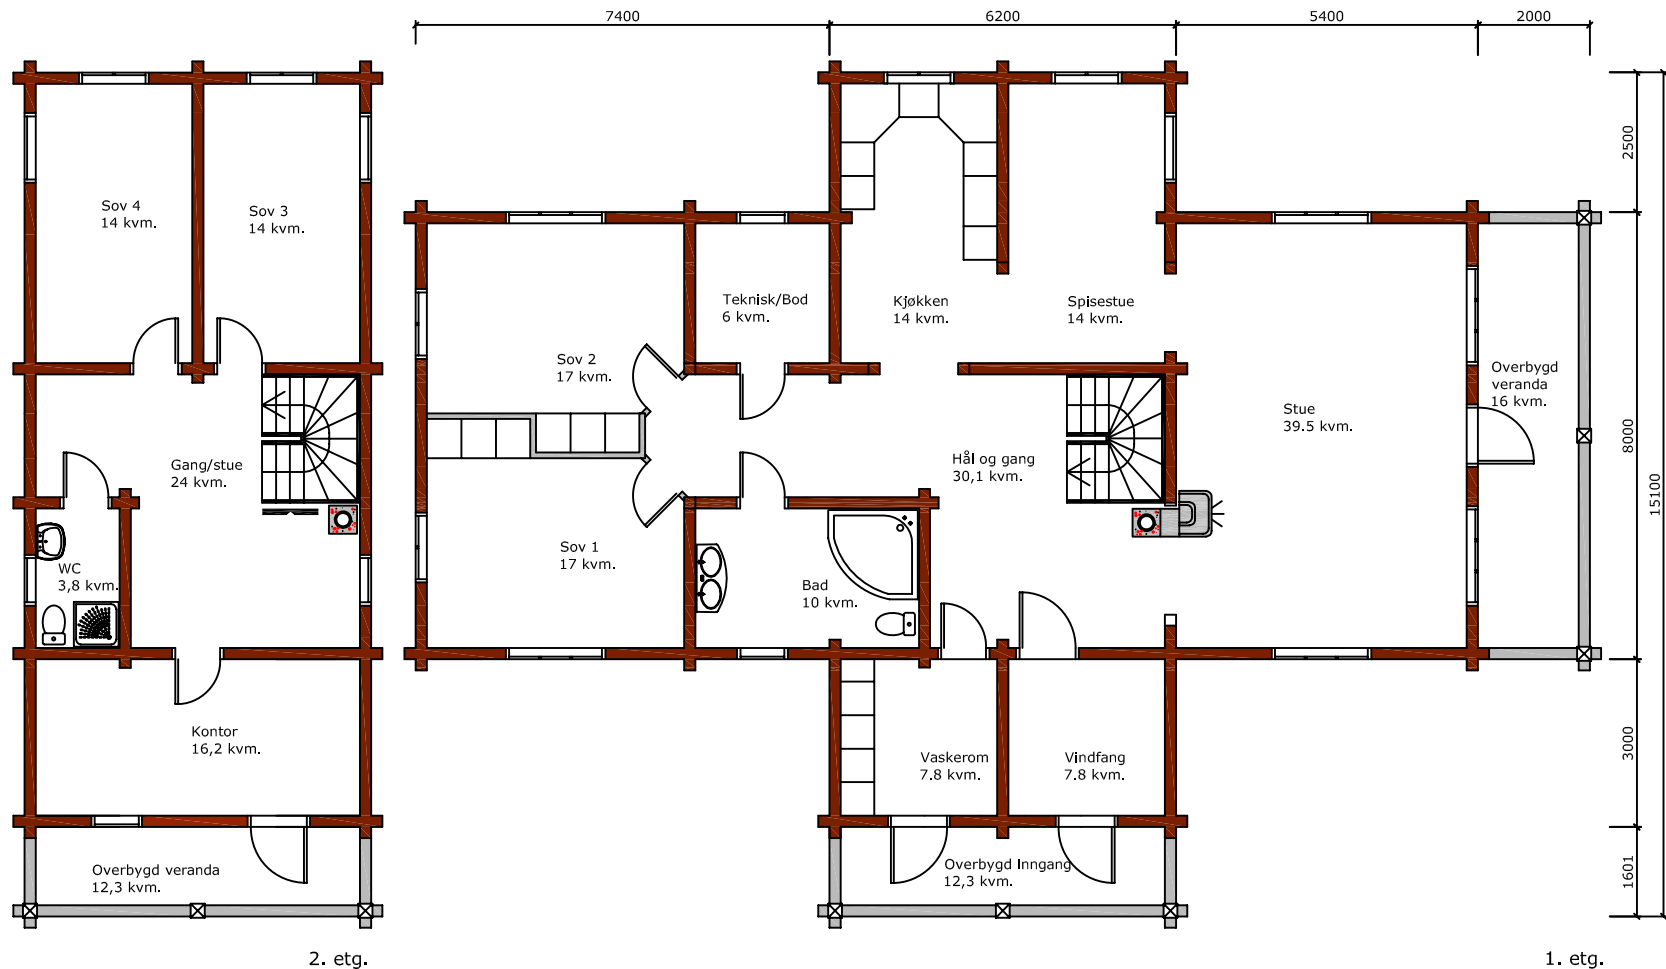

Valhall -Plan

Størrelser:

Bebyggd areal: 212 m²

Bruksareal: 250 m²
+ veranda

Pris:

For laftekasse i 8" tømmer. Pakket, klart for levering. og i henhold til dokument: Kvalitet og levering.

Alle priser er inklusiv merverdiavgift. Gjelder for 2008.

Pris laftekasse:
1 960 000

Pris Montering: (+ transport)
156 800

MISTRALAF AS
LAFTEPRODUKTER FRA ØSTERDALEN

Kontakt: Mistralaft. Åkrestrømmen, 2485 Rendalen

Web: www.mistralaft.no
Mail: mistra@online.no
Tlf: 62468001
Mob: 91755831