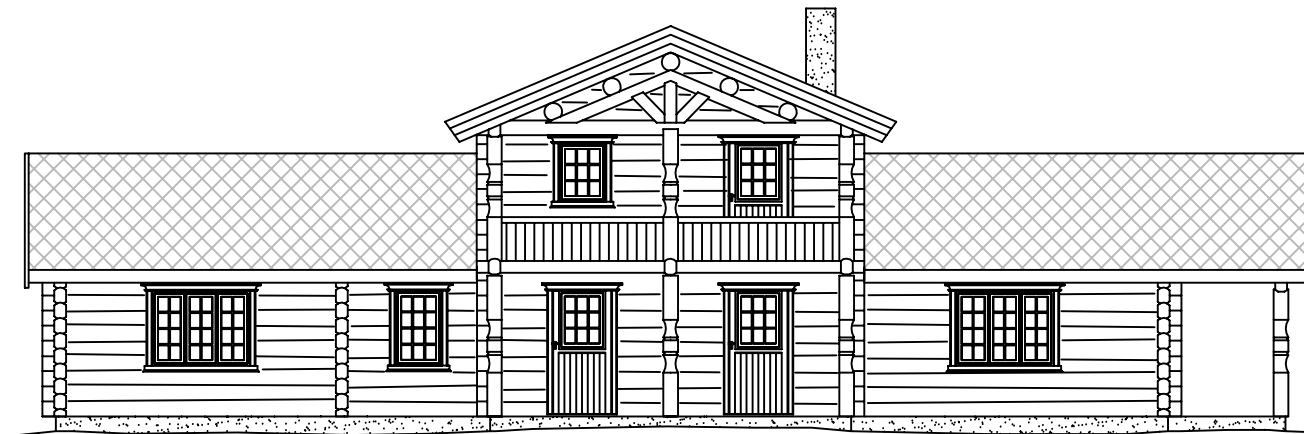

Valhall -Fasade

Alle tegninger og bilder er beskyttet av lov om opphavsrett til åndsverk av 12 mai 1961.
Tegningssett av modellen på prospektet kan bestilles uavhengig av levering av laftekasse. Det tas forbehold om trykkfeil på prospektet.

MISTRALAF AS
LAFTEPRODUKTER FRA ØSTERDALEN

Kontakt: Mistralaft. Åkrestørrønnen, 2485 Rendalen

Web: www.mistralaft.no

Mail: mistra@online.no

Tlf: 62468001

Mob: 91755831