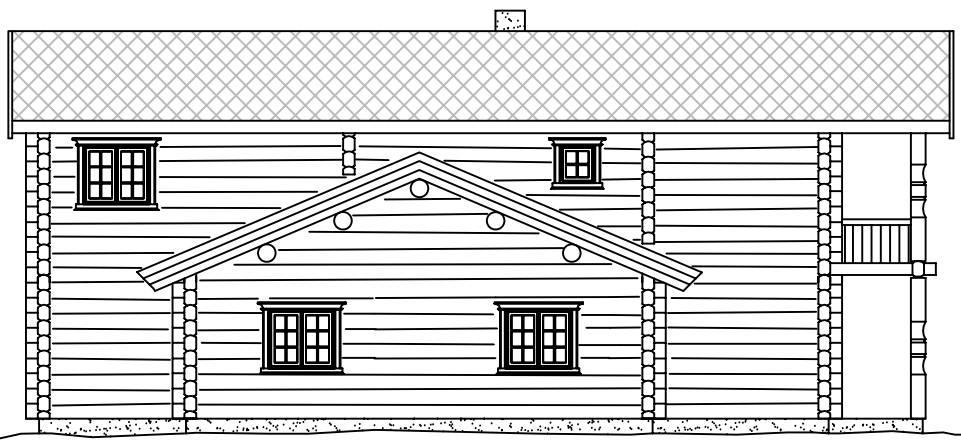

Valhall -Fasade

Alle tegninger og bilder er beskyttet av lov om opphavsrett til åndsverk av 12 mai 1961.
Tegningssett av modellen på prospektet kan bestilles uavhengig av levering av laftekasse. Det tas forbehold om trykkfeil på prospektet.

MISTRALAF AS
LAFTEPRODUKTER FRA ØSTERDALEN

Kontakt: Mistralaft. Åkrestørrønnen, 2485 Rendalen

Web: www.mistralaft.no

Mail: mistra@online.no

Tlf: 62468001

Mob: 91755831