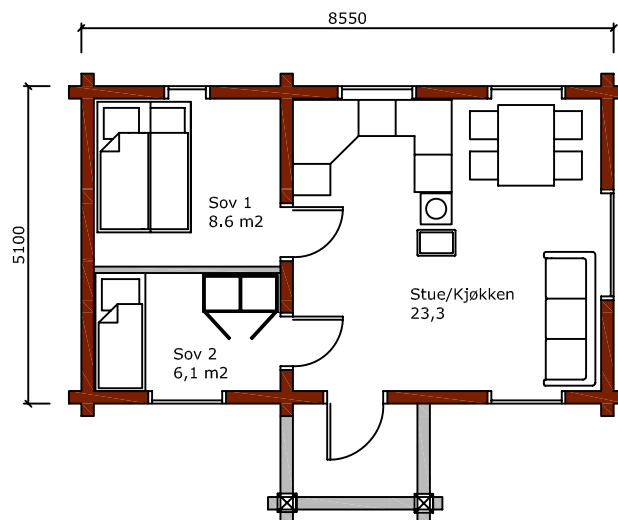

Tor "mini"

Størrelser:

Bebyggd areal: 45 m²

Bruksareal: 38,3 m²
+ overbygd inngang

Pris:

For laftekasse i 8" tømmer. Pakket, klart for levering. og i henhold til dokument: Kvalitet og levering. Alle priser er inklusiv merverdiavgift. Gjelder for 2008.

Pris laftekasse:
295 700

Pris Montering: (+ transport)
23 600

Alle tegninger og bilder er beskyttet av lov om opphavsrett til åndsverk av 12 mai 1961. Tegningssett av modellen på prospektet kan bestilles uavhengig av levering av laftekasse. Det tas forbehold om trykkfeil på prospektet.

MISTRALAF AS
LAFTEPRODUKTER FRA ØSTERDALEN

Kontakt: Mistralaft. Åkrestønnen, 2485 Rendalen

Web: www.mistralaft.no
Mail: mistra@online.no
Tlf: 62468001
Mob: 91755831