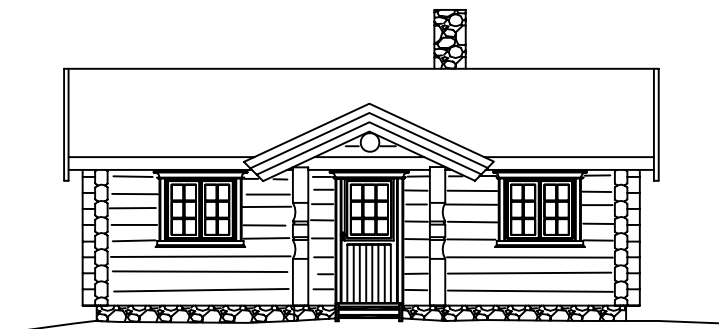

Tor "mini"

Størrelser:

Bebyggd areal: 45 m²

Bruksareal: 38,3 m²
+ overbygd inngang

Pris:

For laftekasse i 8" tømmer. Pakket, klart for levering. og i henhold til dokument: Kvalitet og levering. Alle priser er inklusiv merverdiavgift. Gjelder for 2008.

Pris laftekasse:
295 700

Pris Montering: (+ transport)
23 600

Alle tegninger og bilder er beskyttet av lov om opphavsrett til åndsverk av 12 mai 1961. Tegningssett av modellen på prospektet kan bestilles uavhengig av levering av laftekasse. Det tas forbehold om trykkfeil på prospektet.

MISTRALAF AS
LAFTEPRODUKTER FRA ØSTERDALEN

Kontakt: Mistralaft. Åkrestønnen, 2485 Rendalen

Web: www.mistralaft.no
Mail: mistra@online.no
Tlf: 62468001
Mob: 91755831