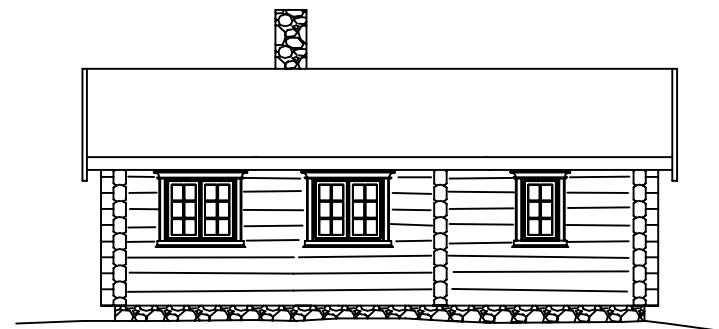

Tor "mini"

Størrelser:

Bebyggd areal: 45 m²

Bruksareal: 38,3 m²
+ overbygd inngang

Pris:

For laftekasse i 8" tømmer. Pakket, klart for levering. og i henhold til dokument: Kvalitet og levering. Alle priser er inklusiv merverdiavgift. Gjelder for 2008.

Pris laftekasse:
295 700

Pris Montering: (+ transport)
23 600

Alle tegninger og bilder er beskyttet av lov om opphavsrett til åndsverk av 12 mai 1961. Tegningssett av modellen på prospektet kan bestilles uavhengig av levering av laftekasse. Det tas forbehold om trykkfeil på prospektet.

MISTRALAF AS
LAFTEPRODUKTER FRA ØSTERDALEN

Kontakt: Mistralaft. Åkrestønnen, 2485 Rendalen

Web: www.mistralaft.no
Mail: mistra@online.no
Tlf: 62468001
Mob: 91755831