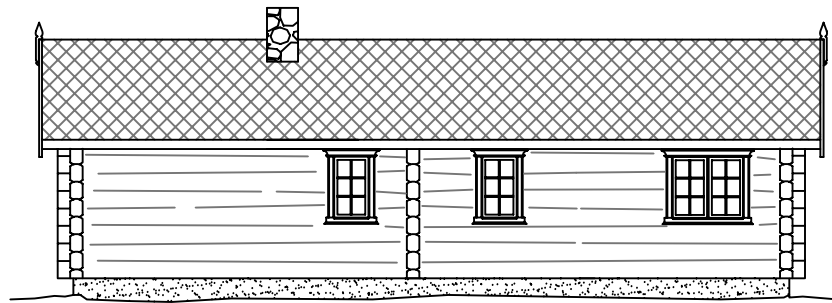

Tor

Størrelser:

Bebygd areal: 71,3 m²

Bruksareal: 58,2 m²
+ overbygd inngang

Pris:

For laftekasse i 8" tømmer. Pakket, klart for levering. og i henhold til dokument: Kvalitet og levering.
Alle priser er inklusiv merverdiavgift. Gjelder for 2008.

Pris laftekasse:
424 500

Pris Montering: (+ transport)
33 900

Alle tegninger og bilder er beskyttet av lov om opphavsrett til åndsverk av 12 mai 1961.
Tegningssett av modellen på prospektet kan bestilles uavhengig av levering av laftekasse. Det tas forbehold om trykkfeil på prospektet.

MISTRALAF AS
LAFTEPRODUKTER FRA ØSTERDALEN

Kontakt: Mistralaft. Åkrestønnen, 2485 Rendalen

Web: www.mistralaft.no

Mail: mistra@online.no

Tlf: 62468001

Mob: 91755831