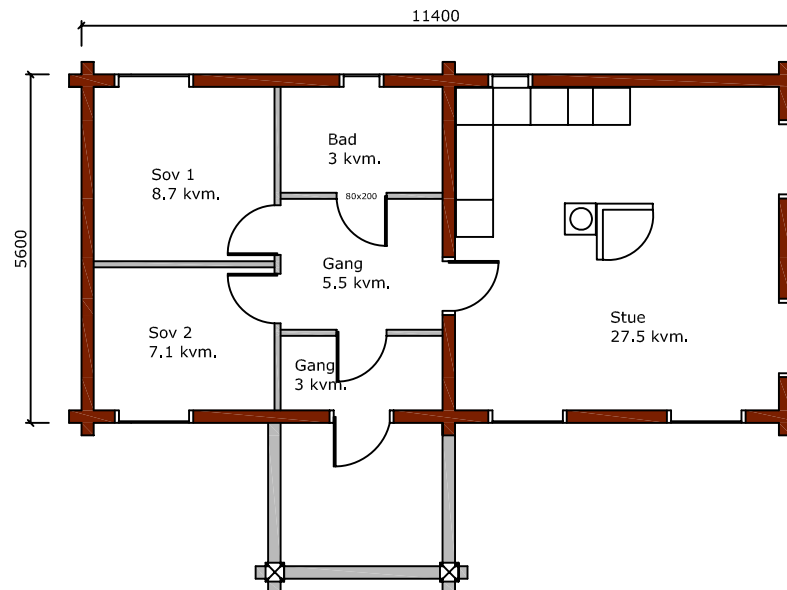

Tor

Størrelser:

Bebygd areal: 71,3 m²

Bruksareal: 58,2 m²
+ overbygd inngang

Pris:

For laftekasse i 8" tømmer. Pakket, klart for levering. og i henhold til dokument: Kvalitet og levering.
Alle priser er inklusiv merverdiavgift. Gjelder for 2008.

Pris laftekasse:
424 500

Pris Montering: (+ transport)
33 900

Alle tegninger og bilder er beskyttet av lov om opphavsrett til åndsverk av 12 mai 1961.
Tegningssett av modellen på prospektet kan bestilles uavhengig av levering av laftekasse. Det tas forbehold om trykkfeil på prospektet.

MISTRALAF AS
LAFTEPRODUKTER FRA ØSTERDALEN

Kontakt: Mistralaft. Åkrestønnen, 2485 Rendalen

Web: www.mistralaft.no

Mail: mistra@online.no

Tlf: 62468001

Mob: 91755831