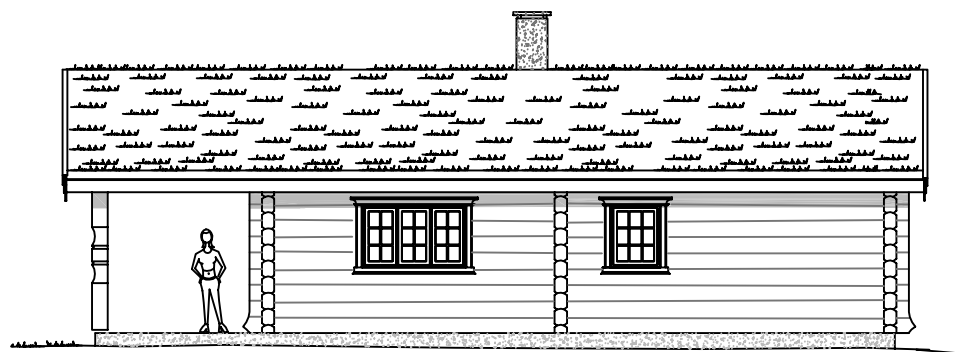

Olav

Størrelser:

Bebyggd areal: 80,3,1 m²
Bruksareal: 65,0 m²
+ Veranda

Pris:

For laftekasse i 8" tømmer. Pakket, klart for levering. og i henhold til dokument: Kvalitet og levering. Alle priser er inklusiv merverdiavgift. Gjelder for 2008.

Pris laftekasse:
502 600

Pris Montering: (+ transport)
38 400

Alle tegninger og bilder er beskyttet av lov om opphavsrett til åndsverk av 12 mai 1961. Tegningsett av modellen på prospektet kan bestilles uavhengig av levering av laftekasse. Det tas forbehold om trykkfeil på prospektet.