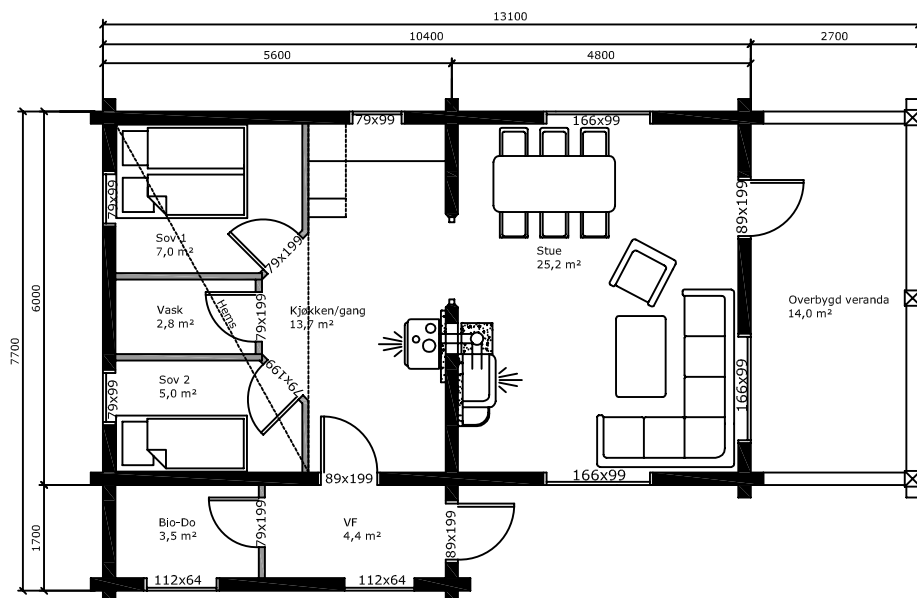

Olav

Størrelser:

Bebyggd areal: 80,3,1 m²
Bruksareal: 65,0 m²
+ Veranda

Pris:

For laftekasse i 8" tømmer. Pakket, klart for levering. og i henhold til dokument: Kvalitet og levering. Alle priser er inklusiv merverdiavgift. Gjelder for 2008.

Pris laftekasse:
502 600

Pris Montering: (+ transport)
38 400

Alle tegninger og bilder er beskyttet av lov om opphavsrett til åndsverk av 12 mai 1961. Tegningsett av modellen på prospektet kan bestilles uavhengig av levering av laftekasse. Det tas forbehold om trykkfeil på prospektet.

MISTRALAFTE AS
LAFTEPRODUKTER FRA ØSTERDALEN

Kontakt: Mistralaft. Åkrestråmen, 2485 Rendalen

Web: www.mistralaft.no
Mail: mistra@online.no
Tlf: 62468001
Mob: 91755831