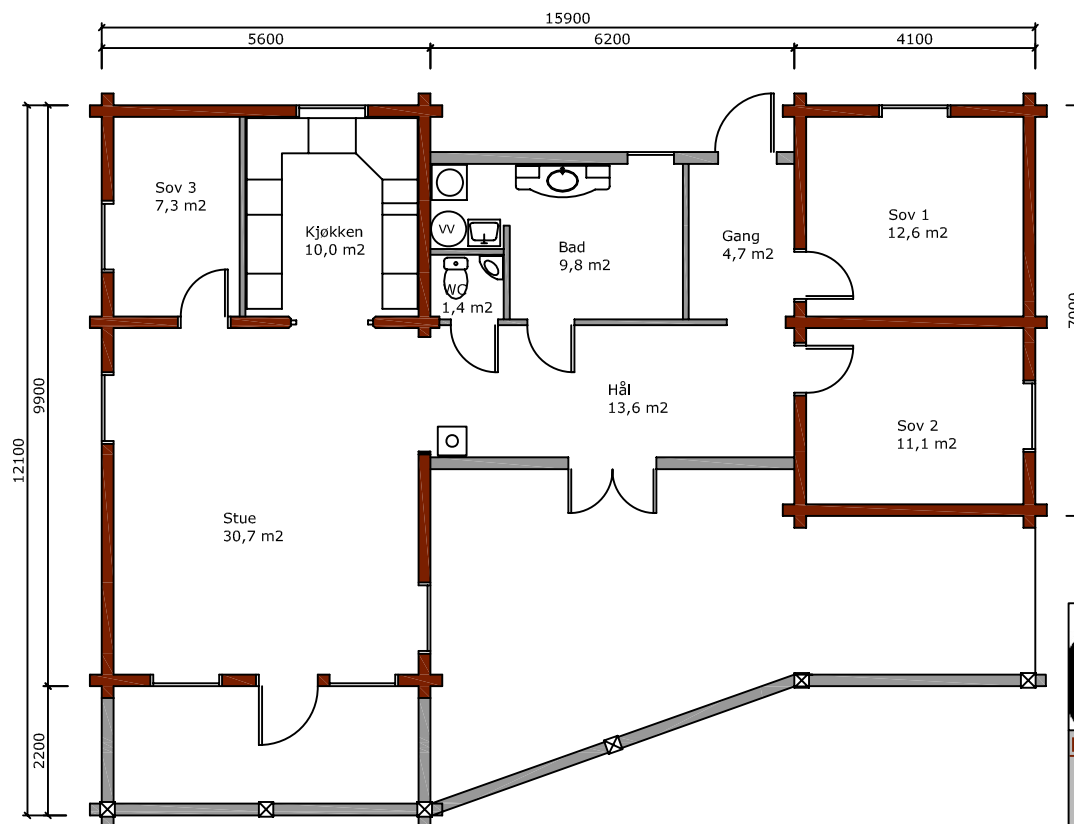

Midgard

Størrelser:

Bebyggd areal: 130 m²
Bruksareal: 109 m²
+ veranda

Pris:

For laftekasse i 8" tømmer. Pakket, klart for levering. og i henhold til dokument: Kvalitet og levering.
Alle priser er inklusiv merverdiavgift. Gjelder for 2008.

Pris laftekasse:
740 000

Pris Montering: (+ transport)
59 200

Alle tegninger og bilder er beskyttet av lov om opphavsrett til åndsverk av 12 mai 1961.
Tegningssett av modellen på prospektet kan bestilles uavhengig av levering av laftekasse. Det tas forbehold om trykkfeil på prospektet.

MISTRALAF AS
LAFTEPRODUKTER FRA ØSTERDALEN

Kontakt: Mistralaft. Åkrestrømmen, 2485 Rendalen

Web: www.mistralaft.no
Mail: mistra@online.no
Tlf: 62468001
Mob: 91755831