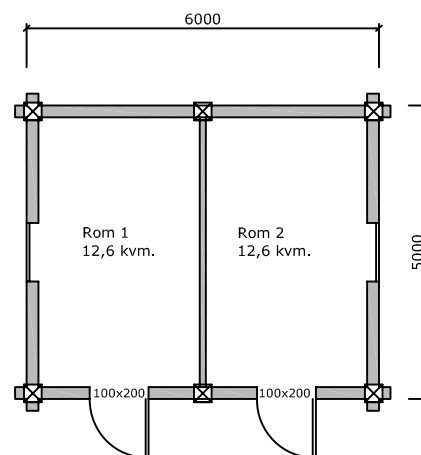

Gimle anneks

Størrelser:

Bebyggd areal: 30 m²

Bruksareal: 25,7 m²

Pris:

For stav-laftekasse i 8" tømmer. Pakket, klart for levering. og i henhold til dokument: Kvalitet og levering. Alle priser er inklusiv merverdiavgift. Gjelder for 2008.

Pris laftekasse:
104 800

Pris Montering: (+ transport)
9 300

Alle tegninger og bilder er beskyttet av lov om opphavsrett til åndsverk av 12 mai 1961. Tegningssett av modellen på prospektet kan bestilles uavhengig av levering av laftekasse. Det tas forbehold om trykkfeil på prospektet.

MISTRALAF AS
LAFTEPRODUKTER FRA ØSTERDALEN

Kontakt: Mistralaft. Åkrestråmmen, 2485 Rendalen

Web: www.mistralaft.no

Mail: mistra@online.no

Tlf: 62468001

Mob: 91755831