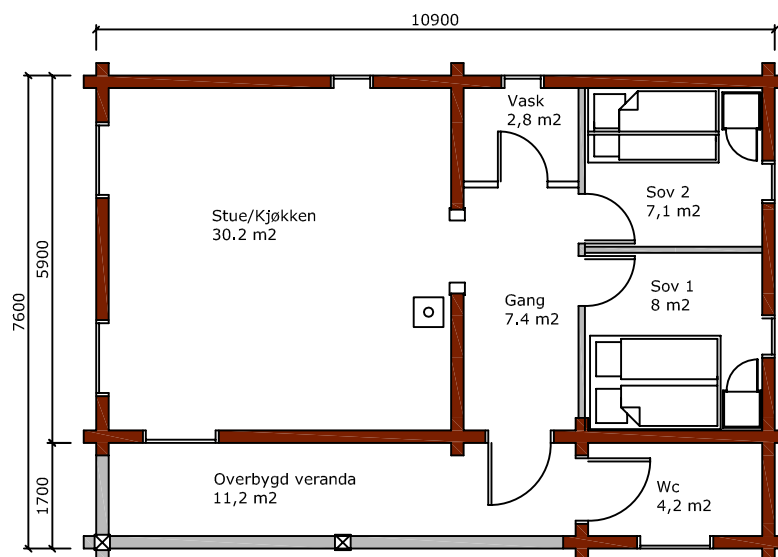

Ask

Størrelser:

Bebygd areal: 82,8 m²

Bruksareal: 62,5 m²
+ veranda

Pris:

For laftekasse i 8" tømmer. Pakket, klart for levering. og i henhold til dokument: Kvalitet og levering. Alle priser er inklusiv merverdiavgift. Gjelder for 2008.

Pris laftekasse:
470 400

Pris Montering: (+ transport)
37 600

Alle tegninger og bilder er beskyttet av lov om opphavsrett til åndsverk av 12 mai 1961. Tegningssett av modellen på prospektet kan bestilles uavhengig av levering av laftekasse. Det tas forbehold om trykkfeil på prospektet.