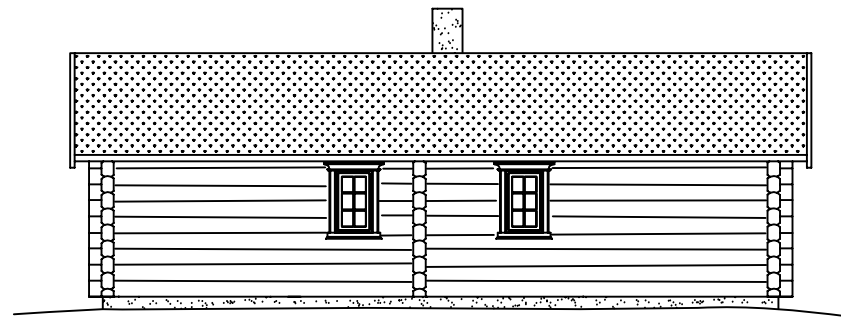

Ask

Størrelser:

Bebygd areal: 82,8 m²

Bruksareal: 62,5 m²
+ veranda

Pris:

For laftekasse i 8" tømmer. Pakket, klart for levering. og i henhold til dokument: Kvalitet og levering. Alle priser er inklusiv merverdiavgift. Gjelder for 2008.

Pris laftekasse:
470 400

Pris Montering: (+ transport)
37 600

Alle tegninger og bilder er beskyttet av lov om opphavsrett til åndsverk av 12 mai 1961. Tegningssett av modellen på prospektet kan bestilles uavhengig av levering av laftekasse. Det tas forbehold om trykkfeil på prospektet.